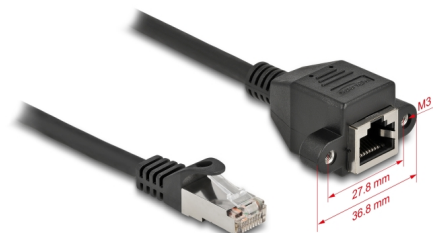

Delock Przedłużacz kabla sieciowego S/FTP RJ45 męski do RJ45 żeński Cat.6A 3 m czarny

Opis

Kabel sieciowy Delock może być wykorzystany do łączenia różnych urządzeń. Wkręcany jack RJ45 można przymocować np. do zawiasu szczeliny bądź obudowy z odpowiednim wycięciem.

3 m

Numer artykułu 87003

EAN: 4043619870035

Kraj pochodzenia: China

Opakowanie: Torba na zamek błyskawiczny

Szczegóły techniczne

- Złącze:
 - 1 x RJ45 męski >
 - 1 x RJ45, żeński, z nakrętkami
- Specyfikacja Cat.6A
- Ekranowana (S/FTP)
- LSZH (bezhalogenowy)
- Długość śrubek: ok. 27,8 mm
- Rodzaj kabla: 26 AWG
- Długość ze złączami: ok. 3 m
- Kolor: czarny
- Materiał: PVC

Wymagania systemowe

- Wolny port RJ45

Zawartość opakowania

- Przedłużacz
- 2 x śruby M3

Zdjęcia

General

Specyfikacja :	Cat. 6A
----------------	---------

Interface

Złącze 1:	1 x RJ45 męski
Złącze 2:	1 x RJ45, żeński, z nakrętkami

Physical characteristics

Materiał:	PVC
Shielding:	S/FTP
Długość:	3 m
Kolor:	czarny