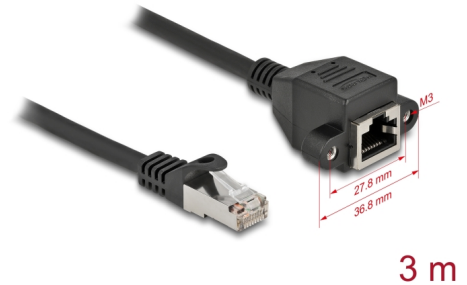

Delock Cable de extensión de red S/FTP RJ45 macho a RJ45 hembra Cat.6A 3 m negro

Descripción

Este cable de red de Delock puede utilizarse para ampliar y conectar varios dispositivos. El conector RJ45 atornillable puede fijarse, por ejemplo, a un soporte de ranura o a una carcasa con un recorte adecuado.

Número de elemento 87003

EAN: 4043619870035

Pais de origen: China

Paquete: Bolsa de plástico con cremallera

Detalles técnicos

- Conectores:
 - 1 x RJ45 macho >
 - 1 x RJ45 hembra con tuercas
- Especificación Cat.6A
- Apantallado (S/FTP)
- LSZH (sin halógenos)
- Distancia del tornillo: aprox. 27,8 mm
- Valor normalizado del cable: 26 AWG
- Longitud incluido conectores: aprox. 3 m
- Color: negro
- Material: PVC

Requisitos del sistema

- Un puerto RJ45 disponible

Contenido del paquete

- Cable de extensión
- 2 x tornillo M3

Image

General

Especificación técnica:	Cat. 6A
-------------------------	---------

Interface

Conector 1:	1 x RJ45 macho
Conector 2 :	1 x RJ45 hembra con tuercas

Physical characteristics

Material:	PVC
Shielding:	S/FTP
Longitud:	3 m
Color:	negro