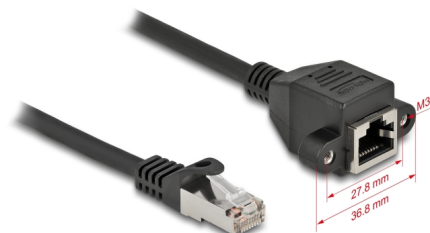

Delock Cablu extensie de rețea S/FTP RJ45 tată la RJ45 mamă Cat.6A, 2 m, negru

Descriere scurta

Acest cablu de rețea de la Delock poate fi utilizat pentru a extinde și conecta diverse dispozitive. Mufa RJ45 înșurubabilă poate fi atașată, de exemplu, la un suport de slot sau la o carcasă cu un decupaj adecvat.

2 m

Nr. 87002

EAN: 4043619870028

Țara de origine: China

Pachet: Pungă din plastic
cu închidere tip fermoar

Detalii tehnice

- Conectori:
 - 1 x RJ45 tată >
 - 1 x mufă RJ45 mamă, cu piulițe
- Specificație Cat.6A
- Ecranat (S/FTP)
- LSZH (fără halogen)
- Distanța dintre șuruburi: ca. 27,8 mm
- Grosime cablu: 26 AWG
- Lungimea incl. conectori: aprox. 2 m
- Culoare: negru
- Material: PVC

Cerinte de sistem

- Un port RJ45 liber

Pachetul contine

- Cablu prelungitor
- 2 x șuruburi M3

Imagini

General

Specification:	Cat. 6A
----------------	---------

Interface

Conector 1:	1 x RJ45 tată
Conector 2:	1 x mufă RJ45 mamă, cu piulițe

Physical characteristics

Material:	PVC
Shielding:	S/FTP
Lungime:	2 m
Colour:	negru