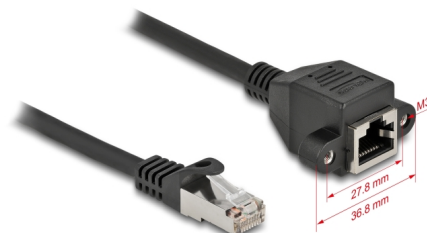

Delock Przedłużacz kabla sieciowego S/FTP RJ45 męski do RJ45 żeński Cat.6A 2 m czarny

Opis

Kabel sieciowy Delock może być wykorzystany do łączenia różnych urządzeń. Wkręcany jack RJ45 można przymocować np. do zawiasu szczeliny bądź obudowy z odpowiednim wycięciem.

2 m

Numer artykułu 87002

EAN: 4043619870028

Kraj pochodzenia: China

Opakowanie: Torba na zamek błyskawiczny

Szczegóły techniczne

- Złącze:
 - 1 x RJ45 męski >
 - 1 x RJ45, żeński, z nakrętkami
- Specyfikacja Cat.6A
- Ekranowana (S/FTP)
- LSZH (bezhalogenowy)
- Długość śrubek: ok. 27,8 mm
- Rodzaj kabla: 26 AWG
- Długość ze złączami: ok. 2 m
- Kolor: czarny
- Materiał: PVC

Wymagania systemowe

- Wolny port RJ45

Zawartość opakowania

- Przedłużacz
- 2 x śruby M3

Zdjęcia

General

Specyfikacja :	Cat. 6A
----------------	---------

Interface

Złącze 1:	1 x RJ45 męski
Złącze 2:	1 x RJ45, żeński, z nakrętkami

Physical characteristics

Materiał:	PVC
Shielding:	S/FTP
Długość:	2 m
Kolor:	czarny