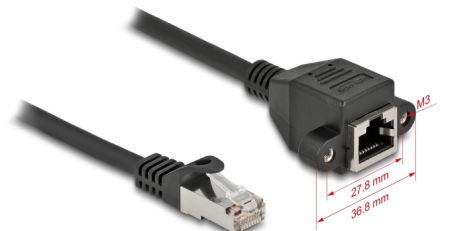

Delock Καλώδιο Επέκτασης Δικτύου S/FTP RJ45 αρσενικό προς RJ45 θηλυκό Cat.6A 2 m μαύρο

Περιγραφή

Αυτό το καλώδιο δικτύου της Delock μπορεί να χρησιμοποιηθεί για την επέκταση και τη σύνδεση διαφόρων συσκευών. Η βιδωτή υποδοχή RJ45 μπορεί να προσκολληθεί, π.χ σε έναν βραχίονα υποδοχής ή σε ένα περίβλημα με την κατάλληλη εγκοπή.

2 m

Αρ. προϊόντος 87002

EAN: 4043619870028

Χώρα προέλευσης: China

Συσκευασία: Τσαντάκι με φερμουάρ

Προδιαγραφές

- Συνδετήρας:
 - 1 x αρσενικό RJ45 >
 - 1 x RJ45 θηλυκό, με παξιμάδια
- Προδιαγραφές Cat.6A
- Θωρακισμένο (S/FTP)
- LSZH (δεν περιέχει αλογόνο)
- Απόσταση βίδας: περίπου 27,8 χιλ.
- Μετρητής καλωδίου: 26 AWG
- Μήκος συμπεριλ. συνδέσμου: περ. 2 m
- Χρώμα: μαύρο
- Υλικό: PVC

Απαιτήσεις συστήματος

- Ελεύθερη θύρα RJ45

Περιεχόμενα συσκευασίας

- Καλώδιο επέκτασης
- 2 x βίδες M3

Εικόνες

General

Προδιαγραφές:	Cat. 6A
---------------	---------

Interface

Συνδετήρας 1:	1 x αρσενικό RJ45
Συνδετήρας 2:	1 x RJ45 θηλυκό, με παξιμάδια

Physical characteristics

Υλικό:	PVC
Shielding:	S/FTP
Μήκος:	2 m
Χρώμα:	μαύρο