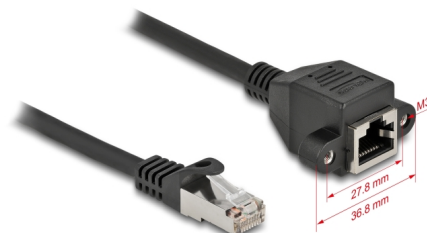

Delock Cable de extensión de red S/FTP RJ45 macho a RJ45 hembra Cat.6A 2 m negro

Descripción

Este cable de red de Delock puede utilizarse para ampliar y conectar varios dispositivos. El conector RJ45 atornillable puede fijarse, por ejemplo, a un soporte de ranura o a una carcasa con un recorte adecuado.

2 m

Número de elemento 87002

EAN: 4043619870028

Pais de origen: China

Paquete: Bolsa de plástico con cremallera

Detalles técnicos

- Conectores:
 - 1 x RJ45 macho >
 - 1 x RJ45 hembra con tuercas
- Especificación Cat.6A
- Apantallado (S/FTP)
- LSZH (sin halógenos)
- Distancia del tornillo: aprox. 27,8 mm
- Valor normalizado del cable: 26 AWG
- Longitud incluido conectores: aprox. 2 m
- Color: negro
- Material: PVC

Requisitos del sistema

- Un puerto RJ45 disponible

Contenido del paquete

- Cable de extensión
- 2 x tornillo M3

Image

General

Especificación técnica:	Cat. 6A
-------------------------	---------

Interface

Conector 1:	1 x RJ45 macho
Conector 2 :	1 x RJ45 hembra con tuercas

Physical characteristics

Material:	PVC
Shielding:	S/FTP
Longitud:	2 m
Color:	negro