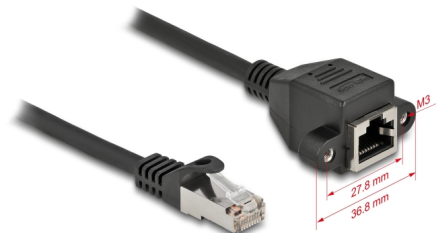

# Delock Καλώδιο Επέκτασης Δικτύου S/FTP RJ45 αρσενικό προς RJ45 θηλυκό Cat.6A 1 m μαύρο

## Περιγραφή

Αυτό το καλώδιο δικτύου της Delock μπορεί να χρησιμοποιηθεί για την επέκταση και τη σύνδεση διαφόρων συσκευών. Η βιδωτή υποδοχή RJ45 μπορεί να προσκολληθεί, π.χ σε έναν βραχίονα υποδοχής ή σε ένα περίβλημα με την κατάλληλη εγκοπή.

## Προδιαγραφές

- Συνδετήρας:
  - 1 x αρσενικό RJ45 >
  - 1 x RJ45 θηλυκό, με παξιμάδια
- Προδιαγραφές Cat.6A
- Θωρακισμένο (S/FTP)
- LSZH (δεν περιέχει αλογόνο)
- Απόσταση βίδας: περίπου 27,8 χιλ.
- Μετρητής καλωδίου: 26 AWG
- Μήκος συμπεριλ. συνδέσμου: περ. 1 m
- Χρώμα: μαύρο
- Υλικό: PVC

### Interface

Συνδετήρας 1:	1 x αρσενικό RJ45
Συνδετήρας 2:	1 x RJ45 θηλυκό, με παξιμάδια