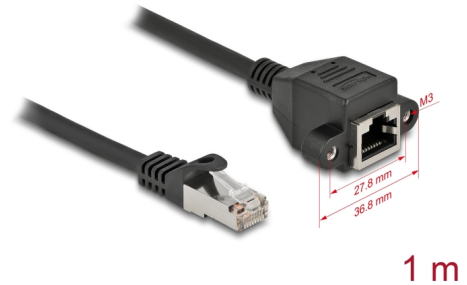

# Delock Cable de extensión de red S/FTP RJ45 macho a RJ45 hembra Cat.6A 1 m negro

## Descripción

Este cable de red de Delock puede utilizarse para ampliar y conectar varios dispositivos. El conector RJ45 atornillable puede fijarse, por ejemplo, a un soporte de ranura o a una carcasa con un recorte adecuado.

## Detalles técnicos

- Conectores:
  - 1 x RJ45 macho >
  - 1 x RJ45 hembra con tuercas
- Especificación Cat.6A
- Apantallado (S/FTP)
- LSZH (sin halógenos)
- Distancia del tornillo: aprox. 27,8 mm
- Valor normalizado del cable: 26 AWG
- Longitud incluido conectores: aprox. 1 m
- Color: negro
- Material: PVC

## Physical characteristics

Material:	PVC
Shielding:	S/FTP
Longitud:	1 m
Color:	negro