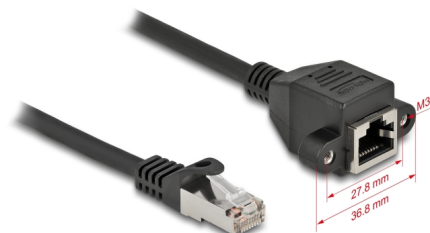

Delock Cablu extensie de rețea S/FTP RJ45 tată la RJ45 mamă Cat.6A, 50 cm, negru

Descriere scurta

Acest cablu de rețea de la Delock poate fi utilizat pentru a extinde și conecta diverse dispozitive. Mufa RJ45 înșurubabilă poate fi atașată, de exemplu, la un suport de slot sau la o carcasă cu un decupaj adecvat.

50 cm

Nr. 86999

EAN: 4043619869992

Țara de origine: China

Pachet: Pungă din plastic
cu închidere tip fermoar

Detalii tehnice

- Conectori:
 - 1 x RJ45 tată >
 - 1 x mufă RJ45 mamă, cu piulițe
- Specificație Cat.6A
- Ecranat (S/FTP)
- LSZH (fără halogen)
- Distanța dintre șuruburi: ca. 27,8 mm
- Grosime cablu: 26 AWG
- Lungimea incl. conectori: aprox. 50 cm
- Culoare: negru
- Material: PVC

Cerinte de sistem

- Un port RJ45 liber

Pachetul contine

- Cablu prelungitor
- 2 x șuruburi M3

Imagini

General

Specification:	Cat. 6A
----------------	---------

Interface

Conector 1:	1 x RJ45 tată
Conector 2:	1 x mufă RJ45 mamă, cu piulițe

Physical characteristics

Material:	PVC
Shielding:	S/FTP
Lungime:	50 cm
Colour:	negru