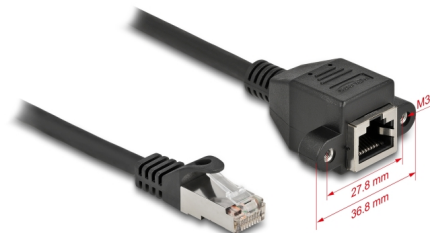

Delock Καλώδιο Επέκτασης Δικτύου S/FTP RJ45 αρσενικό προς RJ45 θηλυκό Cat.6A 50 εκ. μαύρο

Περιγραφή

Αυτό το καλώδιο δικτύου της Delock μπορεί να χρησιμοποιηθεί για την επέκταση και τη σύνδεση διαφόρων συσκευών. Η βιδωτή υποδοχή RJ45 μπορεί να προσκολληθεί, π.χ σε έναν βραχίονα υποδοχής ή σε ένα περίβλημα με την κατάλληλη εγκοπή.

50 cm

Αρ. προϊόντος 86999

EAN: 4043619869992

Χώρα προέλευσης: China

Συσκευασία: Τσαντάκι με φερμουάρ

Προδιαγραφές

- Συνδετήρας:
 - 1 x αρσενικό RJ45 >
 - 1 x RJ45 θηλυκό, με παξιμάδια
- Προδιαγραφές Cat.6A
- Θωρακισμένο (S/FTP)
- LSZH (δεν περιέχει αλογόνο)
- Απόσταση βίδας: περίπου 27,8 χιλ.
- Μετρητής καλωδίου: 26 AWG
- Μήκος συμπεριλ. συνδέσμου: περ. 50 cm
- Χρώμα: μαύρο
- Υλικό: PVC

Απαιτήσεις συστήματος

- Ελεύθερη θύρα RJ45

Περιεχόμενα συσκευασίας

- Καλώδιο επέκτασης
- 2 x βίδες M3

Εικόνες

General

Προδιαγραφές:	Cat. 6A
---------------	---------

Interface

Συνδετήρας 1:	1 x αρσενικό RJ45
Συνδετήρας 2:	1 x RJ45 θηλυκό, με παξιμάδια

Physical characteristics

Υλικό:	PVC
Shielding:	S/FTP
Μήκος:	50 cm
Χρώμα:	μαύρο