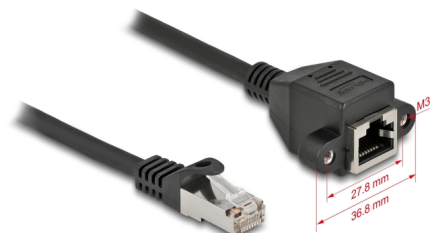

Delock Rallonge de réseau S/FTP RJ45 mâle à RJ45 femelle, Cat.6A, 50 cm, noir

Description

Ce câble de réseau de Delock peut étendre et connecter divers appareils. Le jack RJ45 vissable peut être fixé, par exemple, à un support de prise ou un logement avec une ouverture adéquate.

50 cm

N° produit 86999

EAN: 4043619869992

Pays d'origine: China

Emballage: Sac polyvalent à fermeture éclair

Détails techniques

- Connecteurs :
 - 1 x RJ45 mâle >
 - 1 x RJ45 femelle avec écrous
- Spécification Cat.6A
- Blindé (S/FTP)
- LSZH (sans halogène)
- Distance entre vis: env. 27,8 mm
- Jauge de câble : 26 AWG
- Longueur, cordon incl. : env. 50 cm
- Couleur : noir
- Matériel : PVC

Configuration système requise

- Un port RJ45 libre

Contenu de l'emballage

- Câble d'extension
- 2 x vis M3

Image

General

Spécifications techniques:	Cat. 6A
----------------------------	---------

Interface

Connecteur 1:	1 x RJ45 mâle
Connecteur 2:	1 x RJ45 femelle avec écrous

Physical characteristics

Matériaux:	PVC
Shielding:	S/FTP
Longueur:	50 cm
Couleur:	noir