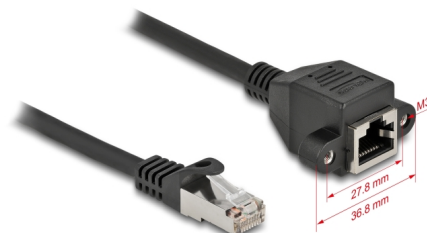

Delock Cable de extensión de red S/FTP RJ45 macho a RJ45 hembra Cat.6A 50 cm negro

Descripción

Este cable de red de Delock puede utilizarse para ampliar y conectar varios dispositivos. El conector RJ45 atornillable puede fijarse, por ejemplo, a un soporte de ranura o a una carcasa con un recorte adecuado.

50 cm

Número de elemento 86999

EAN: 4043619869992

Pais de origen: China

Paquete: Bolsa de plástico con cremallera

Detalles técnicos

- Conectores:
 - 1 x RJ45 macho >
 - 1 x RJ45 hembra con tuercas
- Especificación Cat.6A
- Apantallado (S/FTP)
- LSZH (sin halógenos)
- Distancia del tornillo: aprox. 27,8 mm
- Valor normalizado del cable: 26 AWG
- Longitud incluido conectores: aprox. 50 cm
- Color: negro
- Material: PVC

Requisitos del sistema

- Un puerto RJ45 disponible

Contenido del paquete

- Cable de extensión
- 2 x tornillo M3

Image

General

Especificación técnica:	Cat. 6A
-------------------------	---------

Interface

Conector 1:	1 x RJ45 macho
Conector 2 :	1 x RJ45 hembra con tuercas

Physical characteristics

Material:	PVC
Shielding:	S/FTP
Longitud:	50 cm
Color:	negro