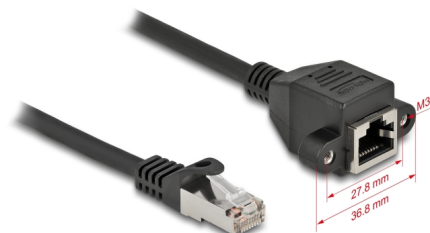

Delock Cablu extensie de rețea S/FTP RJ45 tată la RJ45 mamă Cat.6A, 25 cm, negru

Descriere scurta

Acest cablu de rețea de la Delock poate fi utilizat pentru a extinde și conecta diverse dispozitive. Mufa RJ45 înșurubabilă poate fi atașată, de exemplu, la un suport de slot sau la o carcasă cu un decupaj adecvat.

25 cm

Nr. 86998

EAN: 4043619869985

Țara de origine: China

Pachet: Pungă din plastic
cu închidere tip fermoar

Detalii tehnice

- Conectori:
 - 1 x RJ45 tată >
 - 1 x mufă RJ45 mamă, cu piulițe
- Specificație Cat.6A
- Ecranat (S/FTP)
- LSZH (fără halogen)
- Distanța dintre șuruburi: ca. 27,8 mm
- Grosime cablu: 26 AWG
- Lungimea incl. conectori: aprox. 25 cm
- Culoare: negru
- Material: PVC

Cerinte de sistem

- Un port RJ45 liber

Pachetul contine

- Cablu prelungitor
- 2 x șuruburi M3

Imagini

General

Specification:	Cat. 6A
----------------	---------

Interface

Conector 1:	1 x RJ45 tată
Conector 2:	1 x mufă RJ45 mamă, cu piulițe

Physical characteristics

Material:	PVC
Shielding:	S/FTP
Lungime:	25 cm
Colour:	negru