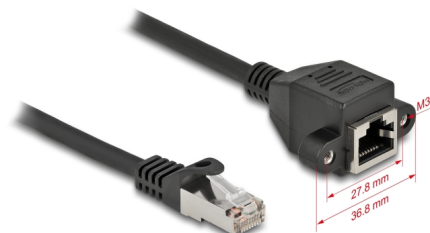

Delock Przedłużacz kabla sieciowego S/FTP RJ45 męski do RJ45 żeński Cat.6A 25 cm czarny

Opis

Kabel sieciowy Delock może być wykorzystany do łączenia różnych urządzeń. Wkręcany jack RJ45 można przymocować np. do zawiasu szczeliny bądź obudowy z odpowiednim wycięciem.

25 cm

Numer artykułu 86998

EAN: 4043619869985

Kraj pochodzenia: China

Opakowanie: Torba na zamek błyskawiczny

Szczegóły techniczne

- Złącze:
 - 1 x RJ45 męski >
 - 1 x RJ45, żeński, z nakrętkami
- Specyfikacja Cat.6A
- Ekranowana (S/FTP)
- LSZH (bezhalogenowy)
- Długość śrubek: ok. 27,8 mm
- Rodzaj kabla: 26 AWG
- Długość ze złączami: ok. 25 cm
- Kolor: czarny
- Materiał: PVC

Wymagania systemowe

- Wolny port RJ45

Zawartość opakowania

- Przedłużacz
- 2 x śruby M3

Zdjęcia

General

Specyfikacja :	Cat. 6A
----------------	---------

Interface

Złącze 1:	1 x RJ45 męski
Złącze 2:	1 x RJ45, żeński, z nakrętkami

Physical characteristics

Materiał:	PVC
Shielding:	S/FTP
Długość:	25 cm
Kolor:	czarny