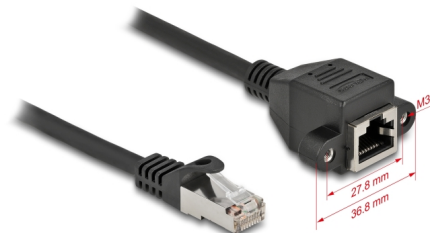

Delock Καλώδιο Επέκτασης Δικτύου S/FTP RJ45 αρσενικό προς RJ45 θηλυκό Cat.6A 25 εκ. μαύρο

Περιγραφή

Αυτό το καλώδιο δικτύου της Delock μπορεί να χρησιμοποιηθεί για την επέκταση και τη σύνδεση διαφόρων συσκευών. Η βιδωτή υποδοχή RJ45 μπορεί να προσκολληθεί, π.χ σε έναν βραχίονα υποδοχής ή σε ένα περίβλημα με την κατάλληλη εγκοπή.

25 cm

Αρ. προϊόντος 86998

EAN: 4043619869985

Χώρα προέλευσης: China

Συσκευασία: Τσαντάκι με φερμουάρ

Προδιαγραφές

- Συνδετήρας:
 - 1 x αρσενικό RJ45 >
 - 1 x RJ45 θηλυκό, με παξιμάδια
- Προδιαγραφές Cat.6A
- Θωρακισμένο (S/FTP)
- LSZH (δεν περιέχει αλογόνο)
- Απόσταση βίδας: περίπου 27,8 χιλ.
- Μετρητής καλωδίου: 26 AWG
- Μήκος συμπεριλ. συνδέσμου: περ. 25 cm
- Χρώμα: μαύρο
- Υλικό: PVC

Απαιτήσεις συστήματος

- Ελεύθερη θύρα RJ45

Περιεχόμενα συσκευασίας

- Καλώδιο επέκτασης
- 2 x βίδες M3

Εικόνες

General

| | |
|---------------|---------|
| Προδιαγραφές: | Cat. 6A |
|---------------|---------|

Interface

| | |
|---------------|-------------------------------|
| Συνδετήρας 1: | 1 x αρσενικό RJ45 |
| Συνδετήρας 2: | 1 x RJ45 θηλυκό, με παξιμάδια |

Physical characteristics

| | |
|------------|-------|
| Υλικό: | PVC |
| Shielding: | S/FTP |
| Μήκος: | 25 cm |
| Χρώμα: | μαύρο |