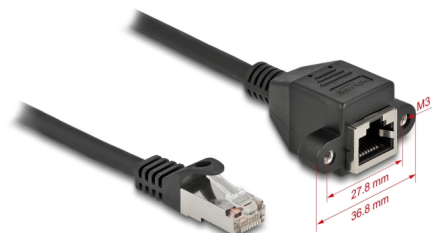

Delock Rallonge de réseau S/FTP RJ45 mâle à RJ45 femelle, Cat.6A, 25 cm, noir

Description

Ce câble de réseau de Delock peut étendre et connecter divers appareils. Le jack RJ45 vissable peut être fixé, par exemple, à un support de prise ou un logement avec une ouverture adéquate.

25 cm

N° produit 86998

EAN: 4043619869985

Pays d'origine: China

Emballage: Sac polyvalent à fermeture éclair

Détails techniques

- Connecteurs :
 - 1 x RJ45 mâle >
 - 1 x RJ45 femelle avec écrous
- Spécification Cat.6A
- Blindé (S/FTP)
- LSZH (sans halogène)
- Distance entre vis: env. 27,8 mm
- Jauge de câble : 26 AWG
- Longueur, cordon incl. : env. 25 cm
- Couleur : noir
- Matériel : PVC

Configuration système requise

- Un port RJ45 libre

Contenu de l'emballage

- Câble d'extension
- 2 x vis M3

Image

General

Spécifications techniques:	Cat. 6A
----------------------------	---------

Interface

Connecteur 1:	1 x RJ45 mâle
Connecteur 2:	1 x RJ45 femelle avec écrous

Physical characteristics

Matériaux:	PVC
Shielding:	S/FTP
Longueur:	25 cm
Couleur:	noir