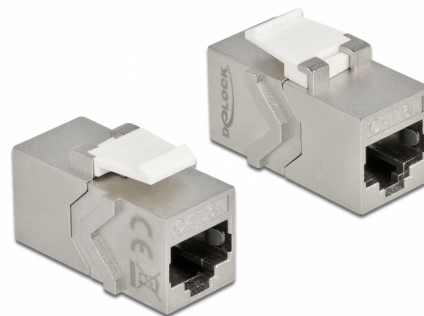

Delock Μονάδα Keystone RJ45 με υποδοχή προς υποδοχή RJ45 Cat.6A

Περιγραφή

Αυτή η μονάδα από τη Delock μπορεί να χρησιμοποιηθεί για την επέκταση καλωδίων δικτύωσης. Με τυποποιημένες διαστάσεις μπορεί να χρησιμοποιηθεί για την εύκολη συμπληρωματική στερέωση σε π.χ. πίνακα ηλεκτρικών συνδέσεων Keystone, πλάκα πρόσοψης ή κουτί στερέωσης επιφάνειας.

Αρ. προϊόντος 86996

EAN: 4043619869961

Χώρα προέλευσης: China

Συσκευασία: Τσαντάκι με φερμουάρ

Προδιαγραφές

- Συνδετήρας:
 - 1 x θηλυκός RJ45 >
 - 1 x θηλυκός RJ45
- Προδιαγραφές Cat.6A
- Θωρακισμένο (STP)
- Επιχρυσωμένες επαφές
- Για θύρες Keystone με 19,2 x 14,9 mm
- Θερμοκρασία λειτουργίας: -40 °C ~ 70 °C
- Υλικό: χυτο-πρεσαριστός ψευδάργυρος
- Χρώμα: ασημί / λευκό
- Διαστάσεις (ΜxΠxΥ): περ. 33,2 x 19,7 x 16,2 mm

Απαιτήσεις συστήματος

- Μια ελεύθερη αρσενική θύρα RJ45

Περιεχόμενα συσκευασίας

- Μονάδα Keystone

General

Προδιαγραφές:	Cat. 6A
---------------	---------

Interface

Συνδετήρας 1:	1 x θηλυκός RJ45
Συνδετήρας 2:	1 x θηλυκός RJ45

Technical characteristics

Θερμοκρασία λειτουργίας:	-40 °C ~ 70 °C
--------------------------	----------------

Physical characteristics

Υλικό:	χυτο-πρεσαριστός ψευδάργυρος
Μήκος:	33.2 mm
Width:	19,7 mm
Height:	16,2 mm
Χρώμα:	ασημί / λευκό