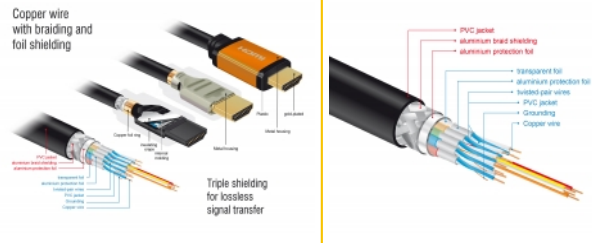

Delock Höghastighets HDMI-kabel 48 Gbps 8K 60 Hz 3 m

Beskrivning

Högkvalitativ Höghastighets HDMI-kabel från Delock som kan användas för att ansluta enheter med ett HDMI-gränssnitt, som t.ex. TV-skärmar, Blu-ray-spelare, skärmar eller projektorer. Tack vare stöd för en maximal bandvidd på 48 Gbps kan innehåll visas i 8K Ultra HD (7680 x 4320 @ 60 Hz) upplösning.

Perfekt ljud med eARC-stöd

Delock HDMI-kabel har stöd för Enhanced ARC (eARC). Detta gör det möjligt att ansluta HDMI-enheter som t.ex. Blu-Ray-spelare direkt till TVn. Okomprimerade ljudsignaler överförs då direkt och förlustfritt till det anslutna ljudsystemet via ljudets returkanal.

- Överför ljud- och videosignaler
- Dataöverföringshastighet upp till 48 Gbps
- Upplösning upp till:
 - 7680 x 4320 @ 60 Hz
 - 5120 x 2880 @ 120 Hz
 - 3840 x 2160 @ 240 Hz(beroende på systemet och ansluten maskinvara)
- 3D-stöd: Upp till 3840 x 2160 @ 120 Hz
(beroende på systemet och ansluten maskinvara)
- Stöder bioformatet 21:9
- Stöder 1080p HFR (hög bildfrekvens) 3D
- Stöd för färgsampling i 4:4:4, 4:2:2 och 4:2:0-format
- Stödjer Display Stream Compression 1.2 (DSC)
- Stödjer Dolby® Vision
- Stödjer Dynamic HDR
- Stödjer Game Mode VRR
- Stödjer eARC
- Upp till 32 ljudkanaler för högtalare
- Upp till 1536 kHz samplingskvalitet för ljud
- Stöder Dolby® TrueHD och DTS-HD Master Audio™
- Stöder dynamisk justering av läppsynkronisering vid fördröjning av ljud / video
- Stöder CEC 2.0-kontrollkommandon
- Färg: svart / guldfärgad
- Längd inkl. kontakter (L): ca 3 m

Systemkrav

- Ett extra HDMI-gränssnitt

Paketets innehåll

- Höghastighets HDMI-kabel

Bilder

General

| | |
|------------------|---|
| Specifikationer: | High Speed HDMI with Ethernet Dolby® Vision Dynamic HDR |
|------------------|---|