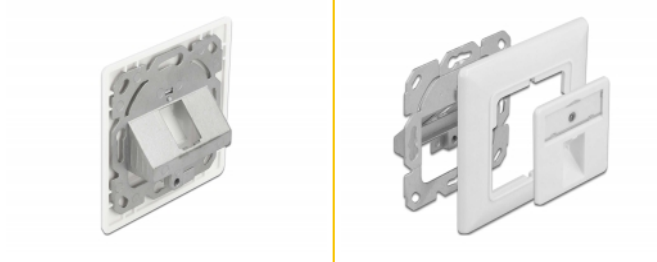

Delock Lezáró fali kimenet 1 csatlakozóval

Leírás

A Delock fali kimenet falba vagy 60 mm-es nyílású dobozba szerelhető. Szabványos méretének köszönhetően 1 Keystone modul egyszerű rögzítésére használható.

Tételszám 86981

EAN: 4043619869817

Származási hely: China

Csomag: Poly bag

Műszaki adatok

- 1 Keystone port, 19,2 x 14,9 mm
- Lezáró modulok 45° szögben állnak
- Porvédők
- Integrált névlemez
- 50 x 50 mm központi lemezhez tervezett
- Foglalat nyílás 60 mm
- Szín: tiszta fehér RAL 9010
- Méretek (HxSzxM): kb. 80 x 80 x 26 mm

A csomag tartalma

- Lezáró fali kimenet

Képek

General

Mounting type:	in-wall
----------------	---------

Physical characteristics

Borítás szín:	fehér
Hosszúság:	80 mm
Width:	80 mm
Height:	25,8 mm