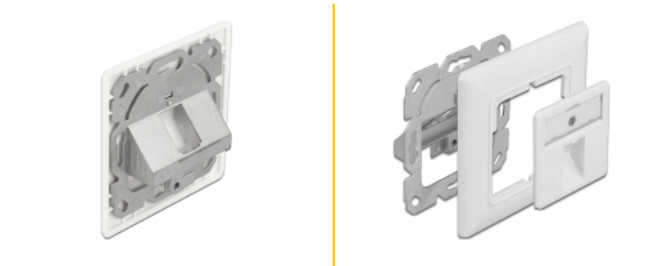

Delock Presa a muro Keystone a 1 porte

Descrizione

Questa presa a muro Delock può essere installata a parete o in una scatola da incasso con 60 mm di fori di montaggio. Con dimensioni standardizzate, è adatto per il facile montaggio a scatto di 1 moduli Keystone.

Articolo n. 86981

EAN: 4043619869817

Paese di origine: China

Pacchetto: Poly bag

Dettagli tecnici

- 1 porta Keystone 19,2 x 14,9 mm
- angolo di 45° dei moduli Keystone
- Coperture contro la polvere
- Targhetta integrata
- Design adatto a una piastra centrale 50 x 50 mm
- Fori di montaggio da 60 mm
- Colore: bianco puro RAL 9010
- Dimensioni (LxPxA): ca. 80 x 80 x 26 mm

Contenuto della confezione

- Presa a muro Keystone

Immagini

General

Mounting type:	in-wall
----------------	---------

Physical characteristics

Custodia colore:	bianco
Lunghezza:	80 mm
Width:	80 mm
Height:	25,8 mm