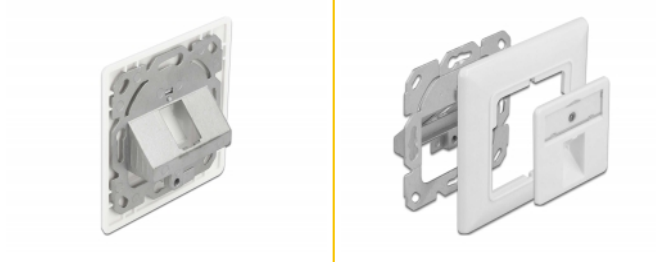

Delock Keystone Τοίχος Οπής με 1 θύρες

Περιγραφή

Αυτό το τοίχος οπής της Delock μπορεί να εγκατασταθεί μεσότοιχα ή στο πίσω μέρος κουτιού με οπές ανάρτησης των 60 χιλ. Με τις τυποποιημένες διαστάσεις, είναι κατάλληλος για εύκολη συμπληρωματική στερέωση 1 μονάδων Keystone.

Αρ. προϊόντος 86981

EAN: 4043619869817

Χώρα προέλευσης: China

Συσκευασία: Poly bag

Προδιαγραφές

- 1 θύρα Keystone 19,2 x 14,9 mm
- Keystone μονάδες με γωνία 45°
- Προστατευτικά σκόνης
- Ενσωματωμένη πινακίδα
- Κεντρικός πίνακας κατάλληλη για σχεδίαση 50 x 50 χιλ.
- Οπές ανάρτησης των 60 χιλ.
- Χρώμα: καθαρό άσπρο RAL 9010
- Διαστάσεις (ΜxΠxΥ): περ. 80 x 80 x 26 mm

Περιεχόμενα συσκευασίας

- Keystone τοίχος οπής

Εικόνες

General

Mounting type:	in-wall
----------------	---------

Physical characteristics

Περίβλημα Χρώμα:	λευκό
Μήκος:	80 mm
Width:	80 mm
Height:	25,8 mm