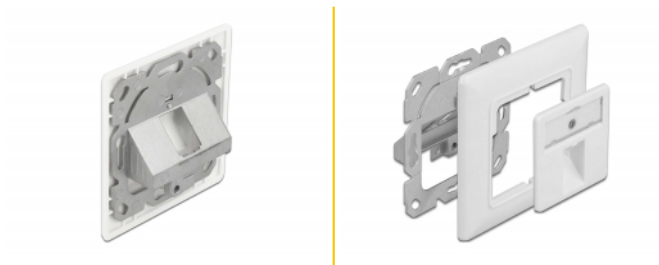

Delock Keystone nástěnná 1 portová zásuvka

Popis

Tato nástěnná zásuvka od Delocku může být nainstalována na zeď nebo na skříň s montážními otvory 60 mm. Díky jeho normalizovaným rozměrům může být použit pro snadnou montáž 1 Keystone modulů.

Číslo produktu 86981

EAN: 4043619869817

Země původu: China

Balení: Poly bag

Technické detaily

- 1 Keystone port 19,2 x 14,9 mm
- Úhel 45° Keystone modulů
- Prachová záslepka
- Integrovaný štítek
- Designově vhodné pro desku 50 x 50 mm
- Montážní díry 60 mm
- Barva: čistě bílá RAL 9010
- Rozměry (DxŠxV): cca. 80 x 80 x 26 mm

Obsah balení

- Keystone nástěnná zásuvka

Příslušenství

General

Mounting type:	in-wall
----------------	---------

Physical characteristics

Pouzdro barva:	bílá
Délka:	80 mm
Width:	80 mm
Height:	25,8 mm