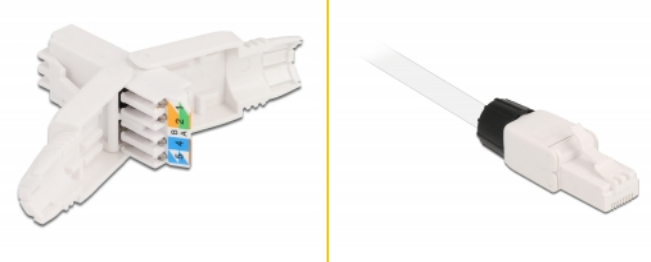

Delock RJ45 hane Cat.6A UTP krävs inga verktyg

Beskrivning

Detta RJ45-kontaktdon av Delock kan användas för att koppla samman nätverkskablar. Installationen av kontaktdonet på olika typer av kablar kräver inga verktyg och sparar tid.

Artikelnummer 86978

EAN: 4043619869787

Ursprungsland: China

Paket: Zippåse

Specifikationer

- Anslutning:
1 x RJ45 hane
- Kabeldragning 180°
- Oskärmad (UTP)
- Cat.6A specifikation
- TIA-568A/B pinout
- För fast eller tvinnad tråd upp till 0,644 mm (22 - 24 AWG)
- Kabeldiameter 6,0 - 8,5 mm
- Mått (LxBxH): ca 47,4 x 17,5 x 14,4 mm

Paketets innehåll

- RJ45-kontakt

Bilder

General

Suitable for conductor gauge:	22 - 24 AWG
-------------------------------	-------------

Interface

Extern:	1 x RJ45 hane
---------	---------------

Intern:	1 x LSA-block
---------	---------------