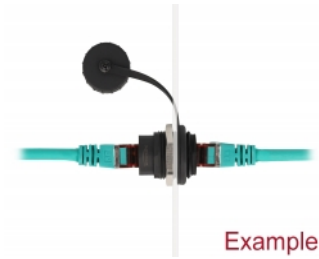

Delock RJ45 Cat.6A beépített csatlakozó porvédelmet biztosító fedéllel

Leírás

Ez a Delock RJ45 beépített csatlakozó használható kapcsolószekrényben vagy elosztó házban, hogy két RJ45 plugot kössön össze.

Porvédelmet biztosító fedél

A porvédelmet biztosító fedél megóvja az anya portot a kosztól vagy a sérüléstől használaton kívül. A beépített csatlakozó így hosszan használható, különösen egy poros környezetben és az ipari szektorban.

Tételszám 86968

EAN: 4043619869688

Származási hely: China

Csomag: Zárható
műanyag tasak

Műszaki adatok

- Csatlakozó:
 - 1 x RJ45 hüvely
 - 1 x RJ45 hüvely
- Beépített nyílás átmérője: 23,5 mm
- Cat.6A specifikáció
- Porvédelmet biztosító fedéllel
- Burkolat anyaga: fém / műanyag
- Szín: fekete
- Méretek (H x M): kb. 28,3 x 23,5 mm

A csomag tartalma

- Beépített csatlakozó

Képek

General

Műszaki adatok:	Cat. 6A
-----------------	---------

Interface

Csatlakozó 1:	1 x RJ45 hüvely
Csatlakozó 2:	1 x RJ45 hüvely

Physical characteristics