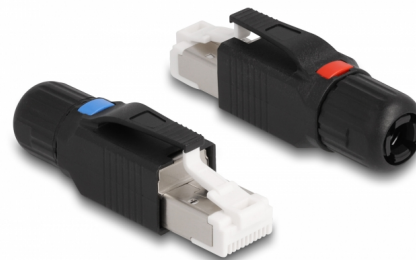

Delock RJ45 Συναρμολόγηση βύσματος Cat.6A

Περιγραφή

Αυτό το βύσμα RJ45 της Delock μπορεί να χρησιμοποιηθεί για σύνδεση καλωδίων δικτύου. Η εγκατάσταση του βύσματος σε διάφορους τύπους καλωδίου δεν απαιτεί τη χρήση εργαλείων και εξοικονομεί χρόνο.

Αρ. προϊόντος 86965

EAN: 4043619869657

Χώρα προέλευσης:
Taiwan, Republic of
China

Συσκευασία: Τσαντάκι με
φερμουάρ

Προδιαγραφές

- Συνδετήρας:
 - 1 x αρσενικό RJ45
 - 1 x Μπλοκ LSA
- Καλώδιο δρομολόγησης 180°
- Θωρακισμένο (STP)
- Συμβατό με τις απαιτήσεις Cat.6A του ISO/IEC 11801 Έκδοση 2.2, EN 50173-1 και IEC 60603-7-51, και ANSI/TIA 568-D
- Υποστηρίζει PoE / PoE+
- Διάταξη ακροδεκτών TIA-568B
- Για καλώδια με συμπαγή ή μονόκλωνο αγωγό μήκους έως 0,573 mm (23 - 26 AWG)
- Για διάμετρο καλωδίου από 6,0 - 8,5 χιλ.
- Διαστάσεις (ΜxΠxΥ): περ. 53,7 x 16,4 x 14,0 mm

Περιεχόμενα συσκευασίας

- Βύσμα RJ45
- Διαχειριστής καλωδίων

- 2 x σήμανση με χρωματιστά εικονίδια
- Εγχειρίδιο εγκατάστασης

Εικόνες

General

Suitable for conductor gauge:	23 - 26 AWG
-------------------------------	-------------

Interface

Εξωτερικά:	1 x αρσενικό RJ45
Εσωτερικός:	1 x Μπλοκ LSA

Technical characteristics

Category:	Cat.6A
-----------	--------

Physical characteristics

Μήκος:	53.7 mm
Width:	16,4 mm
Height:	14 mm