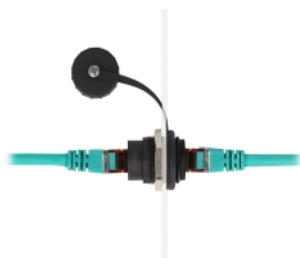

Příslušenství