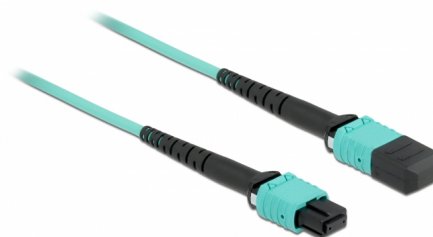

# Delock Cablu de fibră optică MPO mamă la MPO mamă 12 fibre, polaritate B, OM4 multi-mode, 50/125 $\mu\text{m}$ , 2 m

## Descriere scurta

Acest cablu trunk MPO la MPO de la Delock are un conector MPO/PC mamă pe ambele părți. Acest lucru permite transmiterea semnalului de fibră optică către diferite dispozitive de rețea, cum ar fi comutatoarele.

## Detalii tehnice

- Conectori:
  - 1 x MPO mamă >
  - 1 x MPO mamă
- Cablu Multimode OM4
- Polaritate B
- Fibră: 50/125  $\mu\text{m}$
- Pierdere introducere < 0,5 dB
- Pierdere de retur > 20 dB
- Diametru cablu: ca. 3 mm
- LSZH (fără halogen)
- Culoare: aqua
- Lungimea incl. conectori: aprox. 2 m

## Physical characteristics

Material:	LSZH (fără halogen)
Lungime:	2 m
Colour:	aqua
Diametru cablu:	3 mm