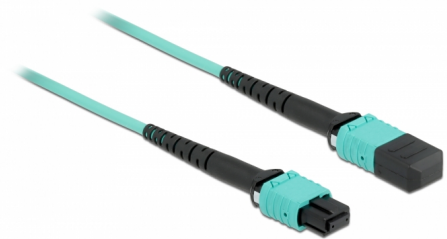

# Delock Καλώδιο Οπτικής Ίνας MPO θηλυκό προς MPO θηλυκό 12 ίνες, πολικότητα B, πολυλειτουργικό OM4, 50/125 μm, 2 μ.

## Περιγραφή

Αυτό το καλώδιο MPO προς MPO trunk της Delock διαθέτει έναν θηλυκό σύνδεσμο MPO/PC και στις δύο πλευρές. Αυτό επιτρέπει στο σήμα οπτικής ίνας να μεταδοθεί σε διαφορετικές συσκευές δικτύου όπως στους διακόπτες.

## Προδιαγραφές

- Συνδετήρας:
  - 1 x θηλυκός MPO >
  - 1 x θηλυκός MPO
- Πολυτροπικό καλώδιο OM4
- Πολικότητα B
- Ίνα: 50/125 μm
- Απώλεια παρεμβολής < 0,5 dB
- Απώλεια επιστροφής > 20 dB
- Διάμετρος καλωδίου: περίπου 3 mm
- LSZH (δεν περιέχει αλογόνο)
- Χρώμα: άκουα
- Μήκος συμπεριλ. συνδέσμου: περ. 2 m

## Physical characteristics

Υλικό:	LSZH (δεν περιέχει αλογόνο)
Μήκος:	2 m
Χρώμα:	aqua
Διάμετρος καλωδίου:	3 mm