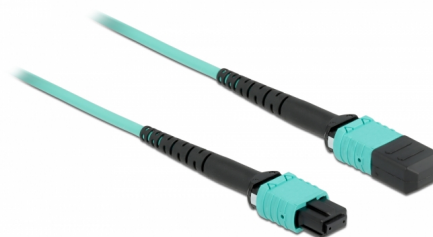

Delock Cablu de fibră optică MPO mamă la MPO mamă 12 fibre, polaritate A, OM4 multi-mode, 50/125 μm , 2 m

Descriere scurta

Acest cablu trunk MPO la MPO de la Delock are un conector MPO/PC mamă pe ambele părți. Acest lucru permite transmiterea semnalului de fibră optică către diferite dispozitive de rețea, cum ar fi comutatoarele.

2 m

Nr. 86956

EAN: 4043619869565

Țara de origine: China

Pachet: Pungă din plastic
cu închidere tip fermoar

Detalii tehnice

- Conectori:
 - 1 x MPO mamă >
 - 1 x MPO mamă
- Cablu Multimode OM4
- Polaritate A
- Fibră: 50/125 μm
- Pierdere introducere < 0,5 dB
- Pierdere de retur > 20 dB
- Diametru cablu: ca. 3 mm
- LSZH (fără halogen)
- Culoare: aqua
- Lungimea incl. conectori: aprox. 2 m

Pachetul contine

- Cablu cu fibră optică

Imagini

Interface

Conector 1:	1 x MPO mamă
Conector 2:	1 x MPO mamă

Physical characteristics

Material:	LSZH (fără halogen)
Lungime:	2 m
Colour:	aqua
Diametru cablu:	3 mm