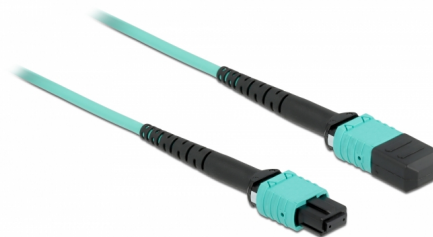

# Delock Καλώδιο Οπτικής Ίνας MPO θηλυκό προς MPO θηλυκό 12 ίνες, πολικότητα A, πολυλειτουργικό OM4, 50/125 μm, 2 μ.

## Περιγραφή

Αυτό το καλώδιο MPO προς MPO trunk της Delock διαθέτει έναν θηλυκό σύνδεσμο MPO/PC και στις δύο πλευρές. Αυτό επιτρέπει στο σήμα οπτικής ίνας να μεταδοθεί σε διαφορετικές συσκευές δικτύου όπως στους διακόπτες.

## Προδιαγραφές

- Συνδετήρας:
  - 1 x θηλυκός MPO >
  - 1 x θηλυκός MPO
- Πολυτροπικό καλώδιο OM4
- Πολικότητα A
- Ίνα: 50/125 μm
- Απώλεια παρεμβολής < 0,5 dB
- Απώλεια επιστροφής > 20 dB
- Διάμετρος καλωδίου: περίπου 3 mm
- LSZH (δεν περιέχει αλογόνο)
- Χρώμα: άκουα
- Μήκος συμπεριλ. συνδέσμου: περ. 2 m

### Physical characteristics

Υλικό:	LSZH (δεν περιέχει αλογόνο)
Μήκος:	2 m
Χρώμα:	aqua
Διάμετρος καλωδίου:	3 mm