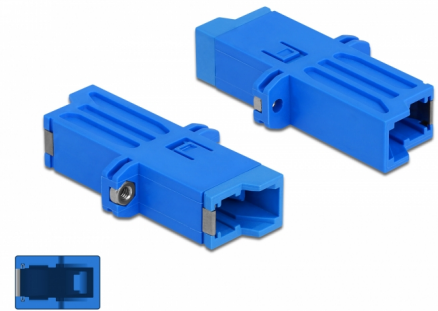

Delock Fiberoptisk koppling E2000-simplexhona till simplexhona singelläge blå

Beskrivning

Med E2000 Simplex-kopplingen från Delock kan optiska fiberanslutningar enkelt anslutas till varandra. Kopplingen gör det möjligt att skapa en direktanslutning till den optiska fiberkabeln och passar för enkel montering optiska fiberanslutningslådor.

Skydd från dammskydd

Kopplingen är utrustad med ett lämpligt lock för att skydda bussningen från damm och hålla den ren.

Artikelnummer 86945

EAN: 4043619869459

Ursprungsland: China

Paket: Zippåse

Specifikationer

- Anslutning:
 - 1 x E2000 Simplex hona >
 - 1 x E2000 Simplex hona
- För singlemodfiber
- Keramisk hylsa
- Med dammskydd
- Montering via skruvar
- Material: plast
- Färg: blå
- Mått (LxBxH): ca 41,9 x 22,0 x 8,9 mm

Physical characteristics

| | |
|-----------|---------|
| Material: | Plast |
| Längd: | 41,9 mm |
| Width: | 22,0 mm |
| Height: | 8,9 mm |
| Färg: | blå |