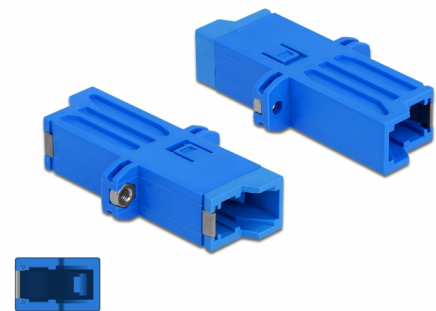

Delock Złącze światłowodowe do E2000 Simplex, żeńskie do żeńskiego jedno modowego SC Simplex, niebieski

Opis

Sprzęg E2000 Simplex Delock pozwala na łączenie dwu optycznych złączy męskich. Sprzęg pozwala na bezpośrednie połączenie do światłowodu i nadaje się do montowania na optycznych skrzynkach krosowniczych.

Ochrona przed pyłem

Sprzęg ma zatyczkę chroniącą tuleję przed pyłem.

Numer artykułu 86945

EAN: 4043619869459

Kraj pochodzenia: China

Opakowanie: Torba na zamek błyskawiczny

Szczegóły techniczne

- Złącze:
 - 1 x E2000 Simplex żeński >
 - 1 x E2000 Simplex żeński
- Dla światłowodów Jednomodowych
- Tuleja ceramiczna
- Z osłoną przeciwkurzową
- Mocowanie na śrubki
- Materiał: tworzywo sztuczne
- Kolor: niebieski
- Wymiary (DxSxW): ok. 41,9 x 22,0 x 8,9 mm

Wymagania systemowe

- Wolne gniazdo męskie E2000 Simplex

Zawartość opakowania

- Złącze optyczne

Zdjęcia

Interface

Złącze 1:	1 x E2000 Simplex żeński
Złącze 2:	1 x E2000 Simplex żeński

Physical characteristics

Materiał:	Plastik
Długość:	41,9 mm
Width:	22,0 mm
Height:	8,9 mm
Kolor:	niebieski