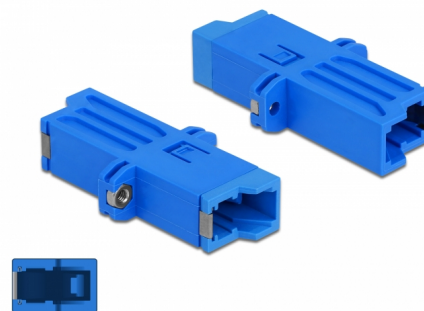

Delock Spojnica s optičkim vlaknima E2000 Simplex ženska na Simplex ženska jednostruka, plava

Opis

Ovom E2000 Simplex spojnicom tvrtke Delock optički muški spojnici mogu se lako spojiti međusobno. Spojnica omogućava izravno spajanje na optički kabel te je prikladna za jednostavnu montažu u priključnim kutijama ili kućištima s optičkim vlaknima.

Zaštita poklopcem protiv prašine

Spojnica je opremljena odgovarajućom kapicom za zaštitu rukavca od prašine i prljavštine.

Predmet br. 86945

EAN: 4043619869459

Zemlja podrijetla: China

Pakiranje: Plastična vrećica sa zip zatvaračem

Tehnički podaci

- Priključak:
 - 1 x E2000 Simplex ženski >
 - 1 x E2000 Simplex ženski
- Jednomodni kabel
- Keramički rukavac
- S poklopcem za prašinu
- Montaža vijcima
- Materijal: plastika
- Boja: plava
- Mjere (DxŠxV): oko 41,9 x 22,0 x 8,9 mm

Preduvjeti sustava

- Slobodan E2000 Simplex muški priključak

Sadržaj pakiranja

- Spojnica s optičkim vlaknima

Slike

Interface

Priključak 1:	1 x E2000 Simplex ženski
Priključak 2:	1 x E2000 Simplex ženski

Physical characteristics