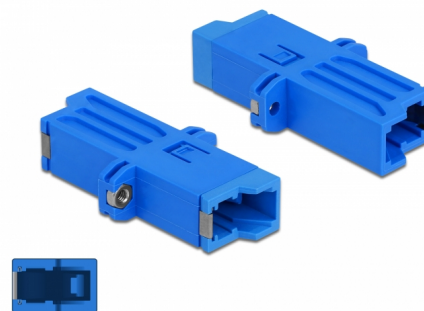

Delock Accoppiatore per fibra ottica E2000 Simplex femmina per Simplex femmina Monomodale blu

Descrizione

Con questo accoppiamento E2000 Simplex Delock, due connettori maschio in fibra ottica possono essere facilmente collegati tra loro. L'accoppiatore consente una connessione diretta al cavo in fibra ottica ed è adatto a un semplice montaggio in scatole o armadi di connessione in fibra ottica.

Protezione con copertura antipolvere

L'accoppiamento è dotato di un apposito cappuccio per proteggere il manicotto dalla polvere e mantenerlo pulito.

Articolo n. 86945

EAN: 4043619869459

Paese di origine: China

Pacchetto: Sacchetto in plastica con cerniera

Dettagli tecnici

- Connettori:
  - 1 x E2000 Simplex femmina >
  - 1 x E2000 Simplex femmina
- Per fibra singlemode
- Manicotto in ceramica
- Con coperchio antipolvere
- Montaggio tramite viti
- Materiale: plastica
- Colore: blu
- Dimensioni (LxPxA): ca. 41,9 x 22,0 x 8,9 mm

Requisiti di sistema

- Una porta E2000 Simplex femmina libera