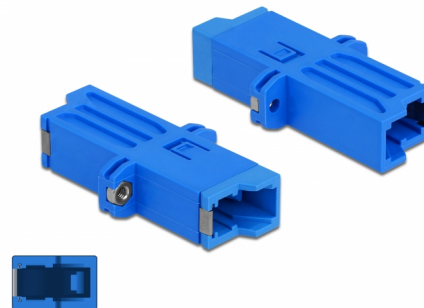

Delock Ζεύκτης Οπτικών Ινών E2000 Απλός Θηλυκός προς Απλό Θηλυκό Μονότροπο μπλε

Περιγραφή

Με αυτό τον ζεύκτη E2000 Simplex της Delock, οι αρσενικοί σύνδεσμοι οπτικών ινών μπορούν εύκολα να συνδεθούν ο ένας στον άλλο. Ο ζεύκτης επιτρέπει μια άμεση σύνδεση στο καλώδιο οπτικών ινών και είναι κατάλληλος για απλή τοποθέτηση σε κυτία ή καμπίνες οπτικών ινών.

Προστασία με κάλυμμα κατά της σκόνης

Η σύζευξη είναι εξοπλισμένη με το κατάλληλο κάλυμμα για να προστατεύει το σύνδεσμο από τη σκόνη και να το διατηρεί καθαρό.

Αρ. προϊόντος 86945

EAN: 4043619869459

Χώρα προέλευσης: China

Συσκευασία: Τσαντάκι με φερμουάρ

Προδιαγραφές

- Συνδετήρας:
 - 1 x E2000 Simplex θηλυκό >
 - 1 x E2000 Simplex θηλυκό
- Μονότροπο καλώδιο
- Κεραμικός σύνδεσμος
- Με κάλυμμα για τη σκόνη
- Τοποθέτηση με βίδες
- Υλικό: πλαστικό
- Χρώμα: μπλε
- Διαστάσεις (ΜxΠxΥ): περ. 41,9 x 22,0 x 8,9 mm

Physical characteristics

Υλικό:	πλαστική
Μήκος:	41,9 mm
Width:	22,0 mm
Height:	8,9 mm
Χρώμα:	μπλε