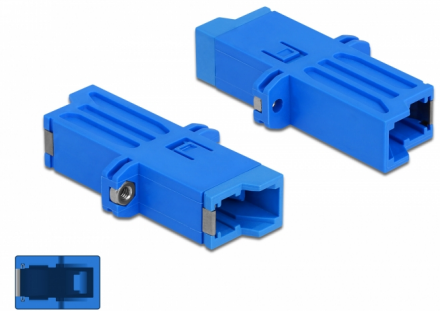

# Delock Raccord de fibre optique E2000 Simplex femelle à Simplex femelle, mode simple, bleu

## Description

Avec ce couplage E2000 Simplex de Delock, les connecteurs mâles de fibre optique peuvent être facilement branchés l'un à l'autre. Le raccord permet la connexion directe au câble de fibre optique et il est approprié pour le montage simple dans des boîtiers ou armoires de connexion de fibre optique.

### Protection avec un capot contre la poussière

Le coupleur est muni d'un capot adapté pour protéger le manchon contre la poussière et le garder propre.

## Détails techniques

- Connecteurs :
  - 1 x E2000 Simplex femelle >
  - 1 x E2000 Simplex femelle
- Pour fibre mode unique
- Manchon en céramique
- Avec couvercle anti-poussière
- Montage par vis
- Matériaux : plastique
- Couleur : bleu
- Dimensions (LxIxH) : env. 41,9 x 22,0 x 8,9 mm