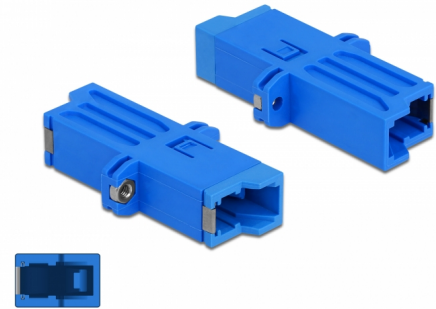

Delock Acoplador de fibra óptica E2000 Simplex hembra a Simplex hembra Monomodo azul

Descripción

Con este acoplamiento E2000 Simplex de Delock, se pueden conectar los conectores macho de fibra óptica fácilmente entre sí. El acoplador permite una conexión directa al cable de fibra óptica y es adecuado para un montaje sencillo en cajas o gabinetes de conexión de fibra óptica.

Protección por cubierta antipolvo

El acoplamiento está equipado con una tapa adecuada para proteger la manga del polvo y mantenerla limpia.

Número de elemento 86945

EAN: 4043619869459

Pais de origen: China

Paquete: Bolsa de plástico con cremallera

Detalles técnicos

- Conectores:
 - 1 x E2000 Simplex hembra >
 - 1 x E2000 Simplex hembra
- Para fibra monomodo
- Manga de cerámica
- Con tapa para el polvo
- Montaje mediante tornillos
- Material: plástico
- Color: azul
- Dimensiones (LxANxAL): aprox. 41,9 x 22,0 x 8,9 mm

Material:	Plástico
Longitud:	41,9 mm
Width:	22,0 mm
Height:	8,9 mm
Color:	azul