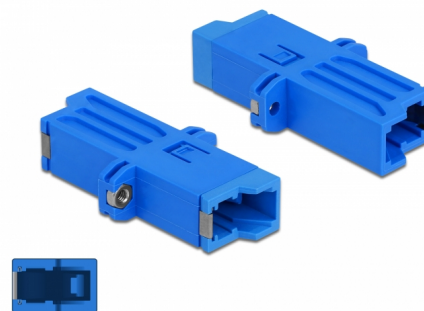

Delock Spojka optických vláken E2000 ze zásuvky Simplex na zásuvku Simplex, Single-mode, modrý

Popis

S touto spojkou E2000 Simplex značky Delock lze snadno navzájem propojit dva zástrčkové konektory optických kabelů. Tato spojka umožňuje přímé připojení k optickému kabelu a je vhodná pro jednoduchou montáž do optických spojovacích krabic a skříněk.

Ochrana protiprachovým krytem

Tato spojka je vybavena vhodnou čepičkou na ochranu objímky proti prachu a k zajištění její čistoty.

Číslo produktu 86945

EAN: 4043619869459

Země původu: China

Balení: Plastová taška se zipem

Technické detaily

- Konektor:
  - 1 x E2000 Simplex samice >
  - 1 x E2000 Simplex samice
- Pro Single mód optiku
- Keramická objímka
- S prachovou záslenkou
- Šroubová montáž
- Materiál: plast
- Barva: modrý
- Rozměry (DxŠxV): cca. 41,9 x 22,0 x 8,9 mm

Systémové požadavky

- Volný port E2000 Simplex samec