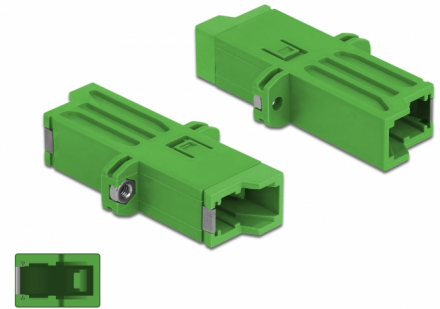

# Delock Fiberoptisk koppling E2000-simplexhona till simplexhona singelläge grön

## Beskrivning

Med E2000 Simplex-kopplingen från Delock kan optiska fiberanslutningar enkelt anslutas till varandra. Kopplingen gör det möjligt att skapa en direktanslutning till den optiska fiberkabeln och passar för enkel montering optiska fiberanslutningslådor.

### Skydd från dammskydd

Kopplingen är utrustad med ett lämpligt lock för att skydda bussningen från damm och hålla den ren.

**Artikelnummer 86944**

EAN: 4043619869442

Ursprungsland: China

Paket: Zippåse

## Specifikationer

- Anslutning:
  - 1 x E2000 Simplex hona >
  - 1 x E2000 Simplex hona
- För singlemodfiber
- Keramisk hylsa
- Med dammskydd
- Montering via skruvar
- Material: plast
- Färg: grön
- Mått (LxBxH): ca 41,9 x 22,0 x 8,9 mm