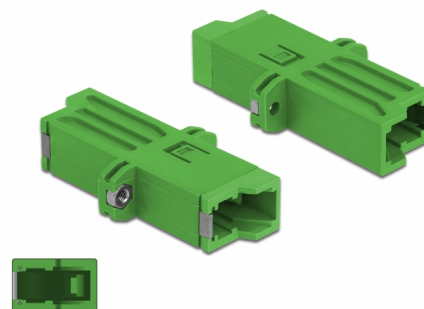

Delock Cuplaj cu fibră optică E2000 Simplex mamă la Simplex mamă, mod unic, verde

Descriere scurta

Cu acest cuplaj E2000 Simplex de la Delock, conectorii din fibre optice tată se pot conecta cu ușurință între ei. Cuplajul permite o conectare directă la cablul cu fibră optică și este potrivit pentru montarea simplă în cutii sau dulapuri de conectare cu fibră optică.

Protecție împotriva prafului datorită capacului

Ambreiajul este echipat cu un capac potrivit pentru a proteja manșonul de praf și pentru a-l păstra curat.

Nr. 86944

EAN: 4043619869442

Țara de origine: China

Pachet: Pungă din plastic
cu închidere tip fermoar

Detalii tehnice

- Conectori:
  - 1 x mamă E2000 Simplex >
  - 1 x mamă E2000 Simplex
- Pentru fibră multi-mod
- Manșon din ceramică
- Cu capac de protecție împotriva prafului
- Montare cu șuruburi
- Material: plastic
- Culoare: verde
- Dimensiunii (LxIxÎ): aprox. 41,9 x 22,0 x 8,9 mm

Cerinte de sistem

- Un port tată E2000 Simplex liber