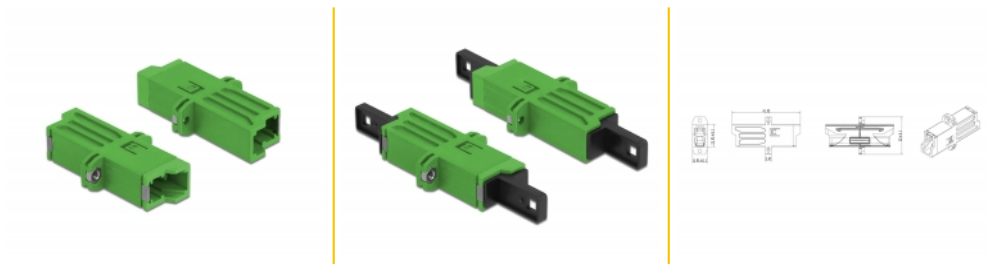

Pachetul contine

- Cuplaj cu fibră optică

Imagini