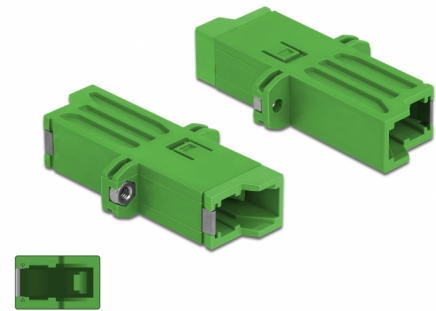

# Delock Spojnica s optičkim vlaknima E2000 Simplex ženska na Simplex ženska jednostruka, zelena

## Opis

Ovom E2000 Simplex spojnicom tvrtke Delock optički muški spojnici mogu se lako spojiti međusobno. Spojnica omogućava izravno spajanje na optički kabel te je prikladna za jednostavnu montažu u priključnim kutijama ili kućištima s optičkim vlaknima.

### Zaštita poklopcem protiv prašine

Spojnica je opremljena odgovarajućom kapicom za zaštitu rukavca od prašine i prljavštine.

## Tehnički podaci

- Priključak:
  - 1 x E2000 Simplex ženski >
  - 1 x E2000 Simplex ženski
- Jednomodni kabel
- Keramički rukavac
- S poklopcem za prašinu
- Montaža vijcima
- Materijal: plastika
- Boja: zeleno
- Mjere (DxŠxV): oko 41,9 x 22,0 x 8,9 mm