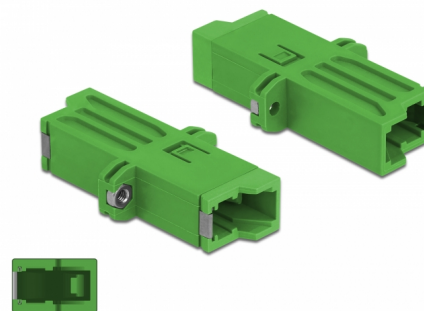

Delock Accoppiatore per fibra ottica E2000 Simplex femmina per Simplex femmina Monomodale verde

Descrizione

Con questo accoppiamento E2000 Simplex Delock, due connettori maschio in fibra ottica possono essere facilmente collegati tra loro. L'accoppiatore consente una connessione diretta al cavo in fibra ottica ed è adatto a un semplice montaggio in scatole o armadi di connessione in fibra ottica.

Protezione con copertura antipolvere

L'accoppiamento è dotato di un apposito cappuccio per proteggere il manicotto dalla polvere e mantenerlo pulito.

Articolo n. 86944

EAN: 4043619869442

Paese di origine: China

Pacchetto: Sacchetto in plastica con cerniera

Dettagli tecnici

- Connettori:
  - 1 x E2000 Simplex femmina >
  - 1 x E2000 Simplex femmina
- Per fibra singlemode
- Manicotto in ceramica
- Con coperchio antipolvere
- Montaggio tramite viti
- Materiale: plastica
- Colore: verde
- Dimensioni (LxPxA): ca. 41,9 x 22,0 x 8,9 mm

Requisiti di sistema

- Una porta E2000 Simplex femmina libera