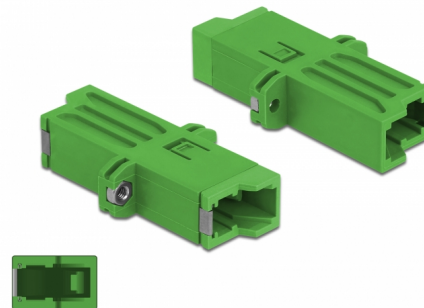

Delock Ζεύκτης Οπτικών Ινών E2000 Απλός Θηλυκός προς Απλό Θηλυκό Μονότροπο πράσινο

Περιγραφή

Με αυτό τον ζεύκτη E2000 Simplex της Delock, οι αρσενικοί σύνδεσμοι οπτικών ινών μπορούν εύκολα να συνδεθούν ο ένας στον άλλο. Ο ζεύκτης επιτρέπει μια άμεση σύνδεση στο καλώδιο οπτικών ινών και είναι κατάλληλος για απλή τοποθέτηση σε κυτία ή καμπίνες οπτικών ινών.

Προστασία με κάλυμμα κατά της σκόνης

Η σύζευξη είναι εξοπλισμένη με το κατάλληλο κάλυμμα για να προστατεύει το σύνδεσμο από τη σκόνη και να το διατηρεί καθαρό.

Αρ. προϊόντος 86944

EAN: 4043619869442

Χώρα προέλευσης: China

Συσκευασία: Τσαντάκι με φερμουάρ

Προδιαγραφές

- Συνδετήρας:
  - 1 x E2000 Simplex θηλυκό >
  - 1 x E2000 Simplex θηλυκό
- Μονότροπο καλώδιο
- Κεραμικός σύνδεσμος
- Με κάλυμμα για τη σκόνη
- Τοποθέτηση με βίδες
- Υλικό: πλαστικό
- Χρώμα: πράσινο
- Διαστάσεις (ΜxΠxΥ): περ. 41,9 x 22,0 x 8,9 mm

Απαιτήσεις συστήματος

- Μια ελεύθερη αρσενική θύρα E2000 Simplex