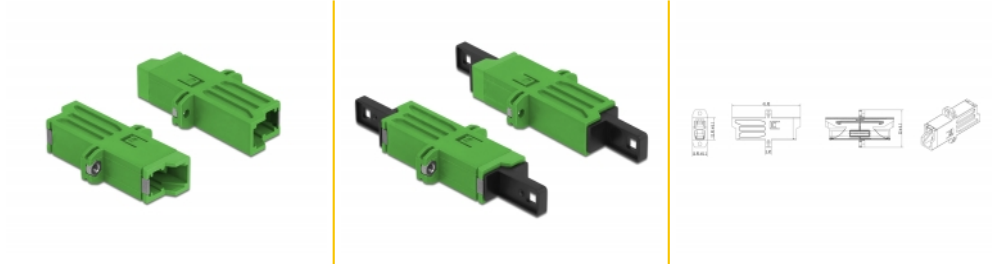

Περιεχόμενα συσκευασίας

- Ζεύκτης οπτικών ινών

Εικόνες