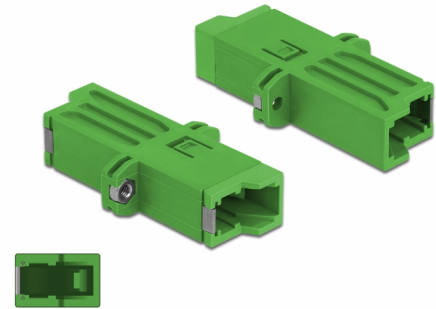

Delock Acoplador de fibra óptica E2000 Simplex hembra a Simplex hembra Monomodo verde

Descripción

Con este acoplamiento E2000 Simplex de Delock, se pueden conectar los conectores macho de fibra óptica fácilmente entre sí. El acoplador permite una conexión directa al cable de fibra óptica y es adecuado para un montaje sencillo en cajas o gabinetes de conexión de fibra óptica.

Protección por cubierta antipolvo

El acoplamiento está equipado con una tapa adecuada para proteger la manga del polvo y mantenerla limpia.

Número de elemento 86944

EAN: 4043619869442

Pais de origen: China

Paquete: Bolsa de plástico con cremallera

Detalles técnicos

- Conectores:
 - 1 x E2000 Simplex hembra >
 - 1 x E2000 Simplex hembra
- Para fibra monomodo
- Manga de cerámica
- Con tapa para el polvo
- Montaje mediante tornillos
- Material: plástico
- Color: verde
- Dimensiones (LxANxAL): aprox. 41,9 x 22,0 x 8,9 mm

Material:	Plástico
Longitud:	41,9 mm
Width:	22,0 mm
Height:	8,9 mm
Color:	verde