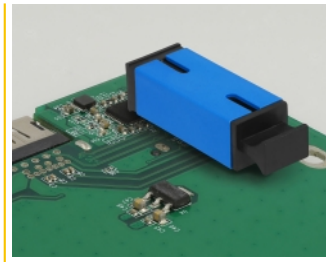

Obsah balení

- Spojka optických vláken

Příslušenství