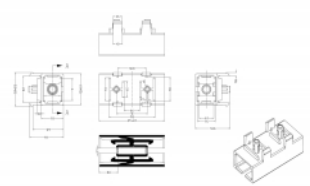

Obsah balení

- Spojka optických vláken

Příslušenství