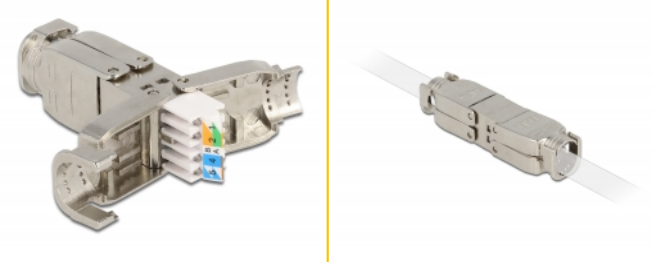

Delock Kopplare för nätverkskabel Cat.6A STP verktygsfri

Beskrivning

Med hjälp av detta skarvdon av Delock kan två nätverkskablar utan kontakter kopplas samman för att förlängas eller repareras.

Artikelnummer 86929

EAN: 4043619869299

Ursprungsland: China

Paket: Zippåse

Specifikationer

- Anslutning:
2 x LSA-block
- Kabeldragning 180°
- Skärmad (STP)
- Cat.6A specifikation
- TIA-568A/B pinout
- För fast eller tvinnad tråd upp till 0,644 mm (22 - 24 AWG)
- Kabeldiameter 6,0 - 8,5 mm
- Material: formgjuten zink
- Mått (LxBxH): ca 59,8 x 12,8 x 10,6 mm

Paketets innehåll

- Kopplare

Bilder

General

Suitable for conductor gauge:	22 - 24 AWG
-------------------------------	-------------

Interface

kontakt:	2 x LSA-block
----------	---------------

Technical characteristics

Category:	Cat.6A
-----------	--------

Physical characteristics

Längd:	59.8 mm
--------	---------

Width:	12,8 mm
--------	---------

Height:	10,6 mm
---------	---------