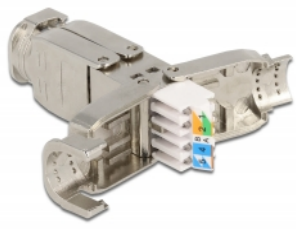

Delock Kopplare för nätverkskabel Cat.6 STP verktygsfri

Beskrivning

Med hjälp av detta skarvdon av Delock kan två nätverkskablar utan kontakter kopplas samman för att förlängas eller repareras.

Artikelnummer 86928

EAN: 4043619869282

Ursprungsland: China

Paket: Zippåse

Specifikationer

- Anslutning:
2 x LSA-block
- Kabeldragning 180°
- Skärmad (STP)
- Cat.6 specifikation
- TIA-568A/B pinout
- För fast eller tvinnad tråd upp till 0,644 mm (22 - 24 AWG)
- Kabeldiameter 6,0 - 8,5 mm
- Material: formgjuten zink
- Mått (LxBxH): ca 59,8 x 12,8 x 10,6 mm

Paketets innehåll

- Kopplare

Bilder

General

Suitable for conductor gauge:	22 - 24 AWG
-------------------------------	-------------

Interface

kontakt:	2 x LSA-block
----------	---------------

Technical characteristics

Category:	Cat.6
-----------	-------

Physical characteristics

Längd:	59.8 mm
--------	---------

Width:	12,8 mm
--------	---------

Height:	10,6 mm
---------	---------