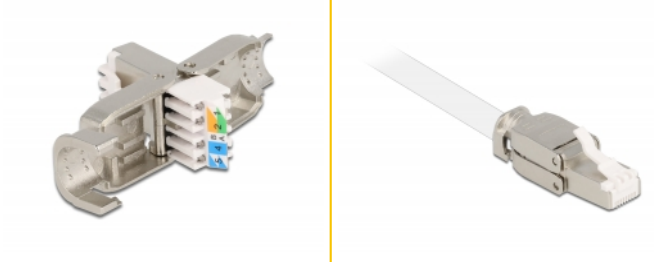

Delock RJ45 tată Cat.6A STP fără scule

Descriere scurta

Această cuplă RJ45 de la Delock poate fi utilizată pentru a conecta cabluri de rețea. Instalarea cuplei la diferite tipuri de cablu se face fără scule și este economă din punct de vedere al timpului.

Nr. 86927

EAN: 4043619869275

Țara de origine: China

Pachet: Pungă din plastic
cu închidere tip fermoar

Detalii tehnice

- Conectori:
 - 1 x RJ45 tată
 - 1 x bloc LSA
- Traseu de direcționare a cablului la 180°
- Ecranat (STP)
- Specificație Cat.6A
- Schemă de conectare TIA-568A/B
- Pentru fire continue sau torsadate de până la 0,644 mm (22 - 24 AWG)
- Pentru cablu cu diametru de la 6,0 la 8,5 mm
- Material: zinc turnat sub presiune
- Dimensiunii (LxlxÎ): aprox. 42,2 x 14,4 x 14,4 mm

Pachetul contine

- Cuplă RJ45

Imagini

General

Suitable for conductor gauge:	22 - 24 AWG
-------------------------------	-------------

Interface

External:	1 x RJ45 tată
-----------	---------------

Internal:	1 x bloc LSA
-----------	--------------

Technical characteristics

Category:	Cat.6A
-----------	--------

Physical characteristics

Lungime:	42.2 mm
----------	---------

Width:	14,4 mm
--------	---------

Height:	14,4 mm
---------	---------