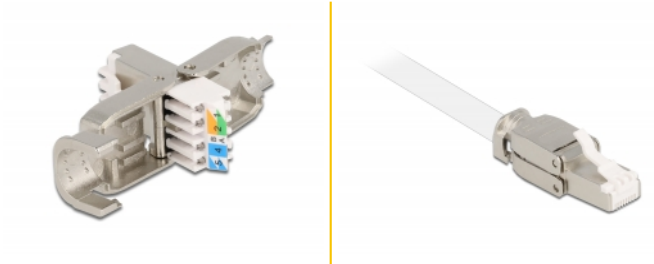

Delock αρσενικό RJ45 Cat.6A STP χωρίς εργαλεία

Περιγραφή

Αυτό το βύσμα RJ45 της Delock μπορεί να χρησιμοποιηθεί για σύνδεση καλωδίων δικτύου. Η εγκατάσταση του βύσματος σε διάφορους τύπους καλωδίου δεν απαιτεί τη χρήση εργαλείων και εξοικονομεί χρόνο.

Αρ. προϊόντος 86927

EAN: 4043619869275

Χώρα προέλευσης: China

Συσκευασία: Τσαντάκι με φερμουάρ

Προδιαγραφές

- Συνδετήρας:
 - 1 x αρσενικό RJ45
 - 1 x Μπλοκ LSA
- Καλώδιο δρομολόγησης 180°
- Θωρακισμένο (STP)
- Προδιαγραφές Cat.6A
- Διάταξη ακροδεκτών TIA-568A/B
- Για καλώδια με συμπαγή ή μονόκλωνο αγωγό μήκους έως 0,644 mm (22 - 24 AWG)
- Για διάμετρο καλωδίου από 6,0 - 8,5 χιλ.
- Υλικό: χυτο-πρεσαριστός ψευδάργυρος
- Διαστάσεις (ΜxΠxΥ): περ. 42,2 x 14,4 x 14,4 mm

Περιεχόμενα συσκευασίας

- Βύσμα RJ45

Εικόνες

General

Suitable for conductor gauge:	22 - 24 AWG
-------------------------------	-------------

Interface

Εξωτερικά:	1 x αρσενικό RJ45
Εσωτερικός:	1 x Μπλοκ LSA

Technical characteristics

Category:	Cat.6A
-----------	--------

Physical characteristics

Μήκος:	42.2 mm
Width:	14,4 mm
Height:	14,4 mm