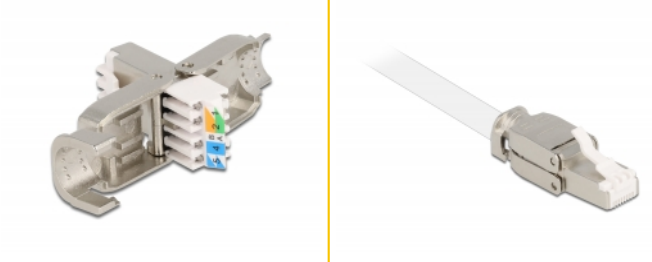

Delock RJ45 hane Cat.6 STP krävs inga verktyg

Beskrivning

Detta RJ45-kontaktdon av Delock kan användas för att koppla samman nätverkskablar. Installationen av kontaktdonet på olika typer av kablar kräver inga verktyg och sparar tid.

Artikelnummer 86926

EAN: 4043619869268

Ursprungsland: China

Paket: Zippåse

Specifikationer

- Anslutning:
 - 1 x RJ45 hane
 - 1 x LSA-block
- Kabeldragning 180°
- Skärmad (STP)
- Cat.6 specifikation
- TIA-568A/B pinout
- För fast eller tvinnad tråd upp till 0,644 mm (22 - 24 AWG)
- Kabelldiameter 6,0 - 8,5 mm
- Material: formgjuten zink
- Mått (LxBxH): ca 42,2 x 14,4 x 14,4 mm

Paketets innehåll

- RJ45-kontakt

Bilder

General

Suitable for conductor gauge:	22 - 24 AWG
-------------------------------	-------------

Interface

Extern:	1 x RJ45 hane
---------	---------------

Intern:	1 x LSA-block
---------	---------------